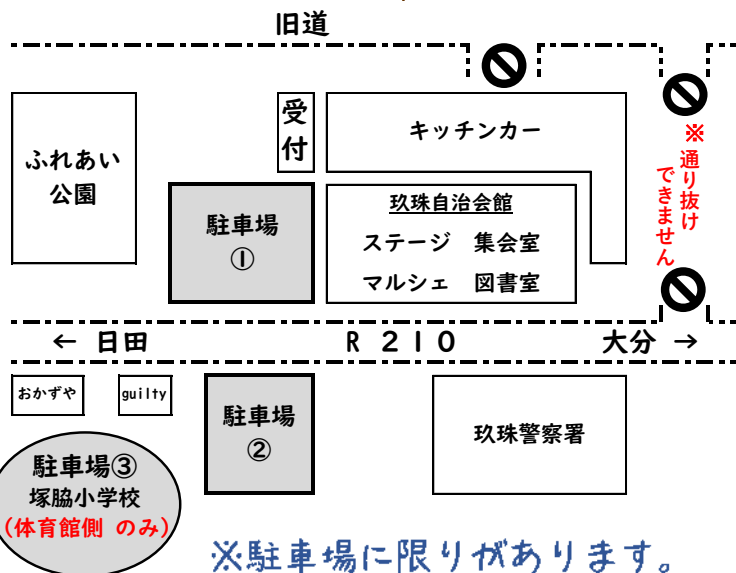

玖珠自治会館 マルシェ

2023. 11 月 23 日 (木)

受付開始 (駐車場①側)

8:40~
(受付・くじ引き限定300!)

ステージ (集会室)

9:00~12:00
(開会式)

マルシェ (屋外・図書室)

9:30~14:30
(開会式後 スタート)

受付でくじ引きをして会場へ。
いろいろなお店とキッチンカー、
ステージ発表がありますよ。
楽しい時間を過ごしてください!

おとなりのふれあい公園では
Park Jamming が開催されています。
ぜひお立ち寄りください!

※駐車場に限りがあります。
乗り合わせでご来場下さい。

主催 玖珠地区コミュニティ運営協議会
自治会館マルシェ実行委員会
くすくす地域食堂 あそぼーや
【お問合せ】玖珠自治会館 72-1511

キッチンカー

← 駐車場① ←

くじ引き
受付

倉庫

出入口

ステージ

集会室

出入口

国道 210号

→ 大分