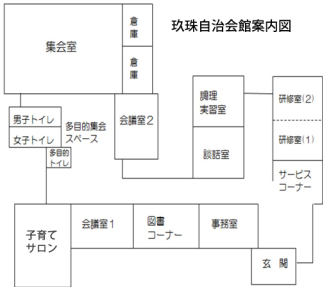

玖珠自治会館案内図

集会室
子育てサロン
会議室 1
会議室 2
図書コーナー
談話室
調理実習室
研修室 (1)
研修室 (2)
事務局

国道210号